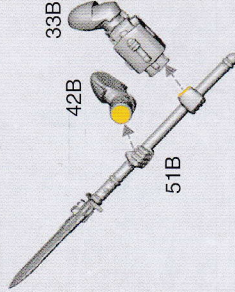

2 - 4 GREY KNIGHTS / PURIFIERS / PURGATORS / INTERCEPTORS

2 x9

3 • USE MATCHING PARTS • UTILISER LES ÉLÉMENTS CORRESPONDANTS
• USA LAS PIEZAS QUE CORRESPONDAN • VERBENDE DIE PASSENDEN TEILE
• USA LE PARTI CORRISPONDENTI

3 a

3 b

3 c

• Nemesis force halberd & storm bolter • Hallebarde de force Némésis & Bolter Storm • Alabarda de fuerza Némésis & Bolter tormenta
• Nemesis-Psihalberde & Sturmholter • Alabarda psihichka Némesis e requiem d'assalto

3 d

3 e

3 f

• Nemesis force sword & storm bolter • Épée de force Némésis & Bolter Storm • Espada de fuerza Némésis & Bolter tormenta
• Nemesis-Psichwert & Sturmholter • Spada psihichka Némesis e requiem d'assalto

1 c

1 b

1 d

JUSTICAR (STRIKE SQUAD / PURIFIER SQUAD / PURGATION SQUAD)

1 c

KNIGHT OF THE FLAME (INTERCEPTOR SQUAD) ONLY

JUSTICAR

KNIGHT OF THE FLAME

JUSTICAR

JUSTICAR