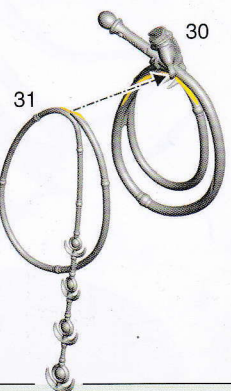

2 e

- Snapping claws
- Griffes sécatrices
- Grandes pinzas
- Zusanppende Klauen
- Chele scattanti

2 f

Ø 100mm

3 SHALAXI HELBANE

3 a

3 b

- Soulpiercer
- Percueur d'Âmes
- Ensartaalmas
- Seelenstecher
- Strazia Anime

3 c

3 b

29

28

- Shining aegis • Égide Lustrée • Egida reluciente • Strahlende Ägis
- Egida fulgente

- Living whip • Fouet vivant • Látigo viviente
- Lebendige Peitsche • Frusta vivente

35

36

3 d

• STEPS • ÉTAPES • PASOS
• SCHRITTE • FASI

3 e

- Snapping claws
- Griffes sécatrices
- Grandes pinzas
- Zugschnappende Klauen
- Chele scattanti

Ø 100mm