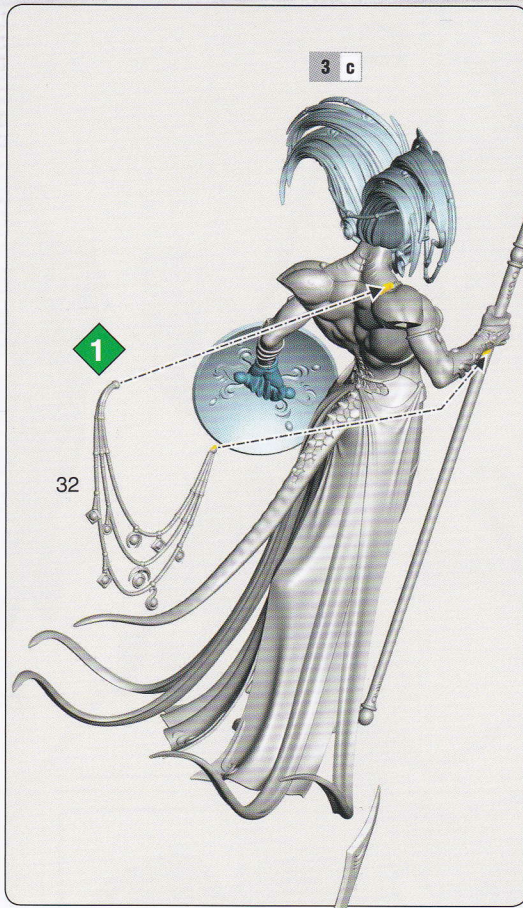

3 c

3 b

29

28

- Shining aegis • Égide Lustrée • Egida reluciente • Strahlende Ägis
- Egida fulgente

- Living whip • Fouet vivant • Látigo viviente
- Lebendige Peitsche • Frusta vivente

35

36

3 d

• STEPS • ÉTAPES • PASOS
• SCHRITTE • FASI

3 e

- Snapping claws
- Griffes sécatrices
- Grandes pinzas
- Zugschnappende Klauen
- Chele scattanti

Ø 100mm