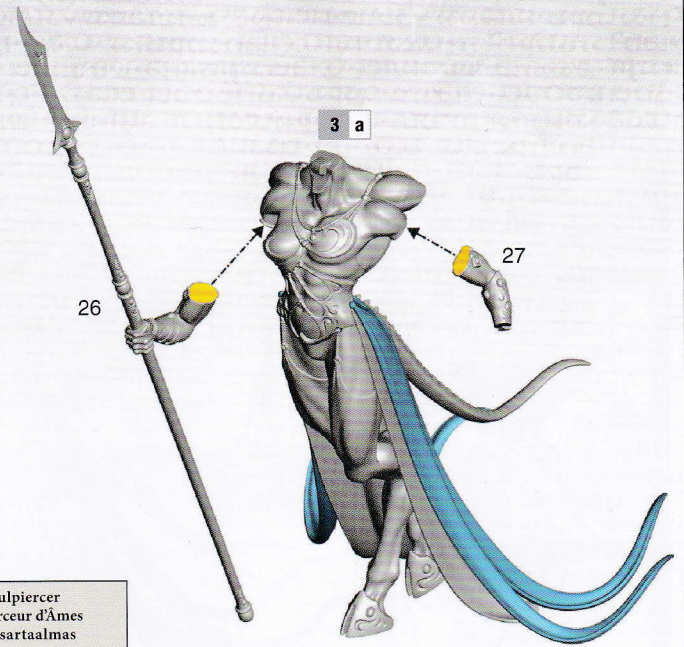

2 e

- Snapping claws
- Griffes sécatrices
- Grandes pinzas
- Zusanppende Klauen
- Chele scattanti

2 f

Ø 100mm

3 SHALAXI HELBANE

3 a

3 b

- Soulpiercer
- Percueur d'Âmes
- Ensartaalmas
- Seelenstecher
- Strazia Anime

3 c

3 b

29

28

- Shining aegis • Égide Lustrée • Egida reluciente • Strahlende Ägis
- Egida fulgente

- Living whip • Fouet vivant • Látigo viviente
- Lebendige Peitsche • Frusta vivente

35

36