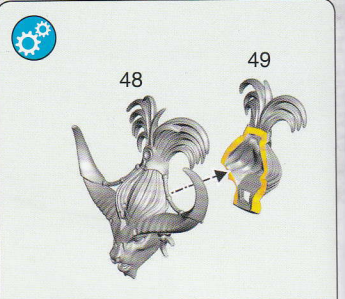

29

- Shining aegis • Égide Lustrée
- Égida reluciente • Strahlende Ägis
- Egida fulgente

15

- Ritual knife
- Couteau Rituel
- Cuchillo ritual
- Ritualmesser
- Coltello rituale

51

- Living whip
- Fouet vivant
- Látigo viviente
- Lebendige Peitsche
- Frusta vivente

2 e

- Snapping claws
- Griffes sécatrices
- Grandes pinzas
- Zusanppende Klauen
- Chele scattanti

2 f

Ø 100mm

3 SHALAXI HELBANE

3 a

3 b

- Soulpiercer
- Percueur d'Âmes
- Ensartaalmas
- Seelenstecher
- Strazia Anime