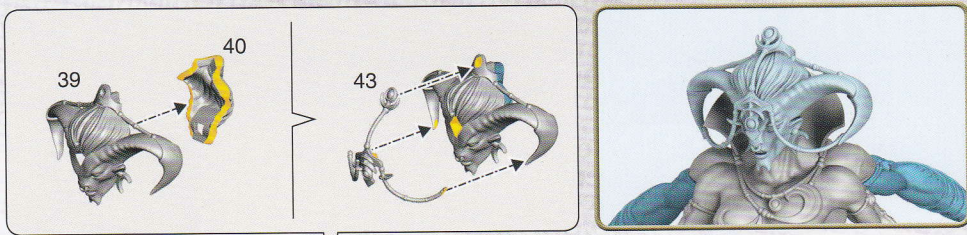

29

- Shining aegis • Égide Lustrée
- Égida reluciente • Strahlende Ägis
- Egida fulgente

15

- Ritual knife
- Couteau Rituel
- Cuchillo ritual
- Ritualmesser
- Coltello rituale

51

- Living whip
- Fouet vivant
- Látigo viviente
- Lebendige Peitsche
- Frusta vivente

2 e

- Snapping claws
- Griffes sécatrices
- Grandes pinzas
- Zusanppende Klauen
- Chele scattanti

2 f

Ø 100mm

3 SHALAXI HELBANE

3 a

3 b

- Soulpiercer
- Percueur d'Âmes
- Ensartaalmas
- Seelenstecher
- Strazia Anime