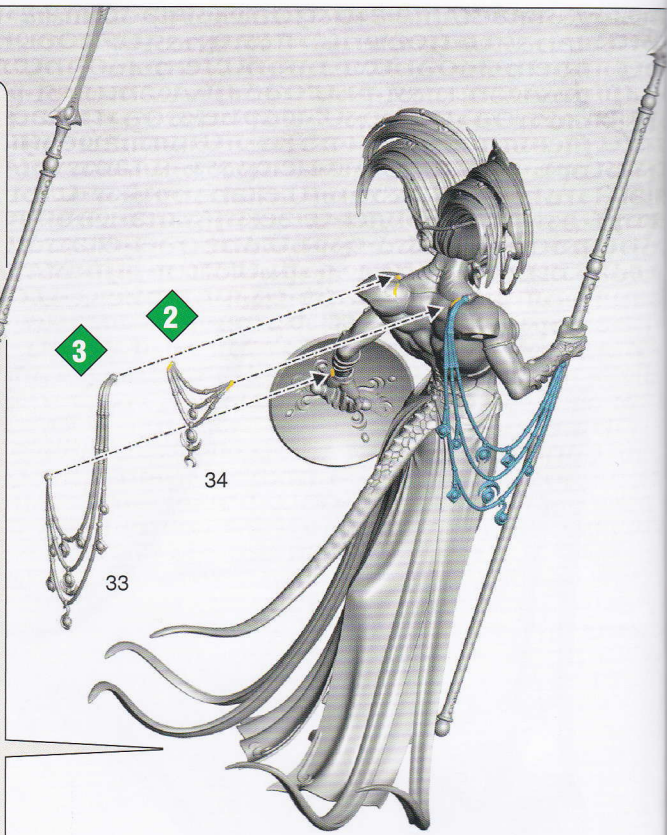

3 c

3 b

29

28

- Shining aegis • Égide Lustrée • Egida reluciente • Strahlende Ägis
- Egida fulgente

- Living whip • Fouet vivant • Látigo viviente
- Lebendige Peitsche • Frusta vivente

35

36

3 d

• STEPS • ÉTAPES • PASOS
• SCHRITTE • FASI

3 e

- Snapping claws
- Griffes sécatrices
- Grandes pinzas
- Zugschnappende Klauen
- Chele scattanti

Ø 100mm