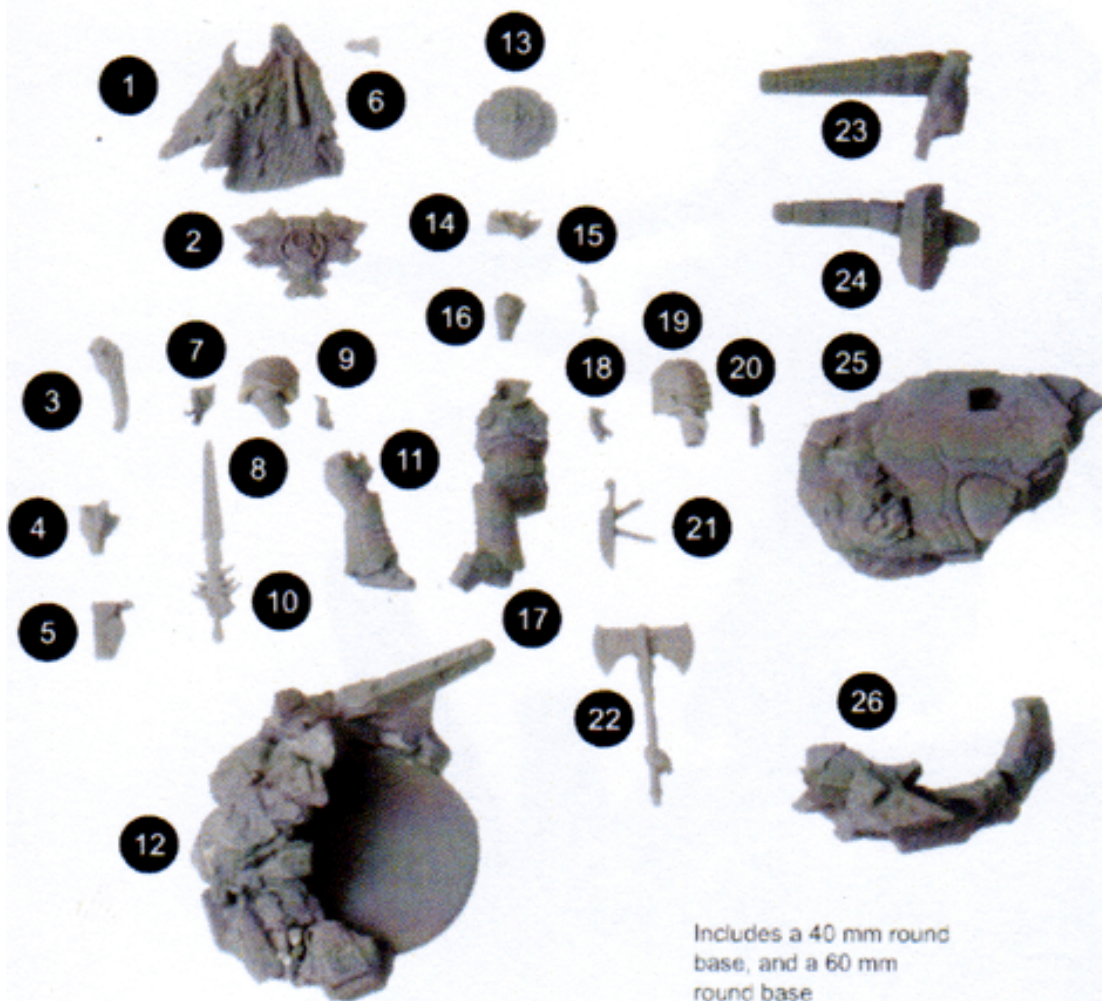

Forge World

THE HORUS HERESY[®]

15+

THIS IS NOT A TOY. Not suitable for children under 15 years. ESTO NO ES UN JUGUETE. No es apropiado para menores de 15 años. DIES IST KEIN SPIELZEUG. Nicht geeignet für Kinder unter 15 Jahren. CECI N'EST PAS UN JOUET. Ne convient pas aux enfants de moins de 15 ans. NON È UN GIOCATTOLO. Non adatto a bambini sotto i 15 anni. DIT IS GEEN SPEELGOED. Niet geschikt voor kinderen jonger dan 15 jaar. DETTE ER IKKE ET LEGETØJ. Uegnet for børn under 15 år. DETTE ER IKKE EN LEKE. Uegnet for barn under 15 år. DETTA ÄR INTE EN LEKSAK. Inte lämplig för barn under 15 år. TO NIE JEST ZABAWKA. Produkt nieodpowiedni dla dzieci poniżej 15 roku życia. TÄMÄ EI OLE LELU. Ei soveltu alle 15-vuotiaille. 本商品は玩具。不適合15岁以下儿童。これはおもちゃではありません。15歳未満のお子様には適していません。

Games Workshop Ltd.,
 Willow Road, Lenton, Nottingham,
 NG7 2WS, UK

Components

- | | | |
|-------------------------|-------------------------|-----------------------------|
| 1. Wolf Pelt | 10. Balenight Sword | 19. Left Arm |
| 2. Backpack | 11. Right Leg | 20. Pteruges Left Inner Arm |
| 3. Wolf Pelt Paw | 12. Scenic Base Main | 21. Knife |
| 4. Wolf Pelt Head | 13. Shield | 22. Helwinter Axe |
| 5. Archaeotech Pistol | 14. Hair | 23. Column |
| 6. Wolf Pelt Axe Head | 15. Braid | 24. Broken Column |
| 7. Pteruges Right Rear | 16. Head | 25. Scenic Base 1 |
| 8. Right Arm | 17. Body | 26. Scenic Base 2 |
| 9. Pteruges Right Front | 18. Pteruges Left Front | |